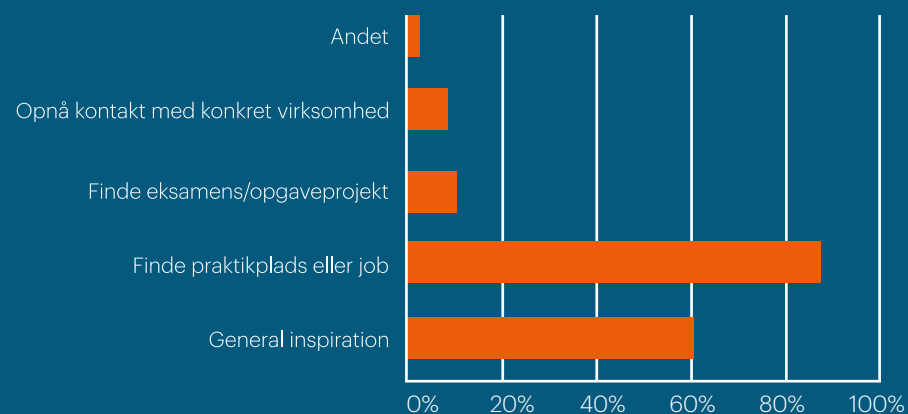

FORMÅL MED DELTAGELSE