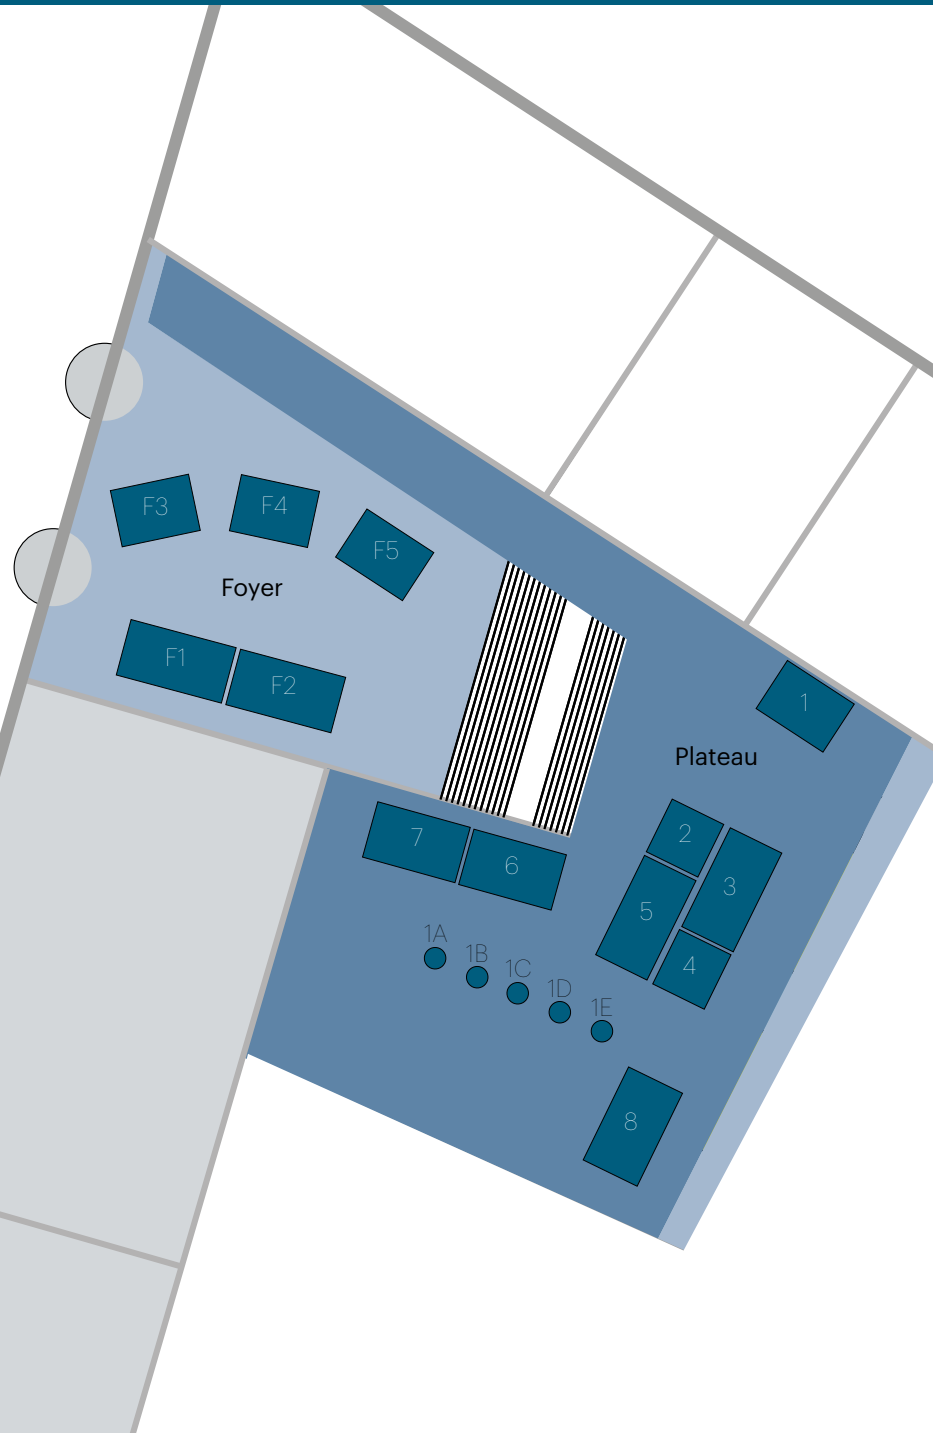

**STANDPLAN
JOBTRÆF AARHUS**
FORÅR