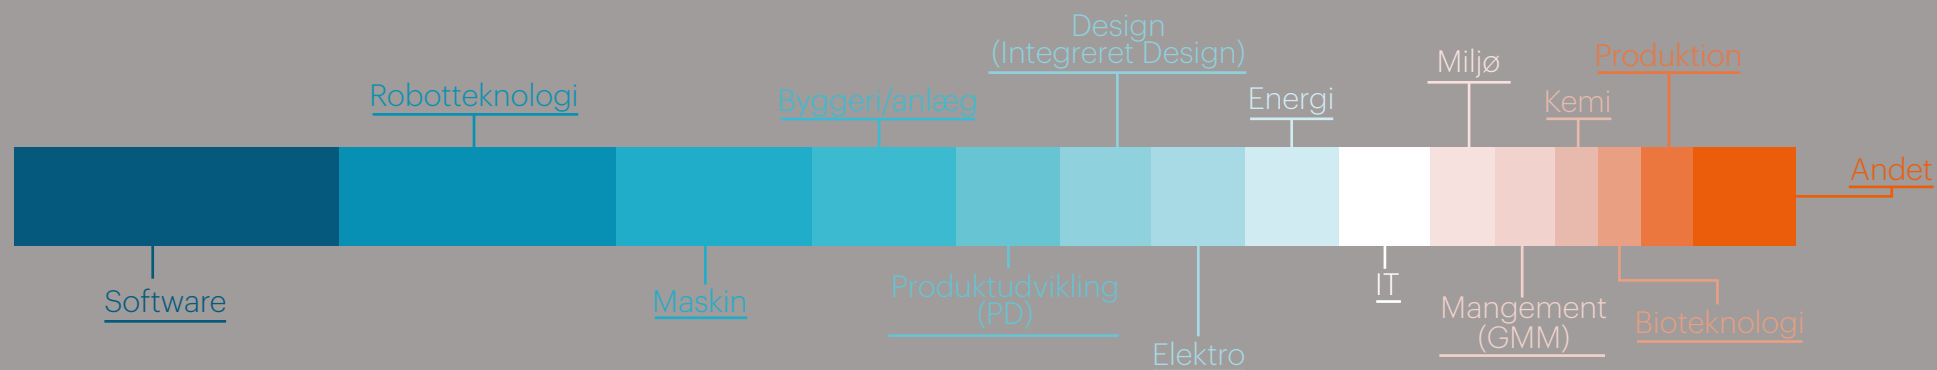

AARHUS MASKINMESTERSKOLE | AARHUS

Automationsteknolog
Autoteknolog
Maskinmester
Produktionsteknolog

JOBTRÆF AARHUS DELTAGERPROFIL

UDDANNELSESNIVEAU

■ Diplomingeniør ■ Kandidatniveau ■ Professionsbachelor ■ Bachelorniveau

FORMÅL MED DELTAGELSE

UDDANNELSESRETNING

JOBTRÆF ODENSE DELTAGERPROFIL

UDDANNELSESNIVEAU

■ Diplomingeniør ■ Kandidatniveau ■ Professionsbachelor ■ Bachelorniveau ■ Andet

FORMÅL MED DELTAGELSE

UDDANNELSESRETNING