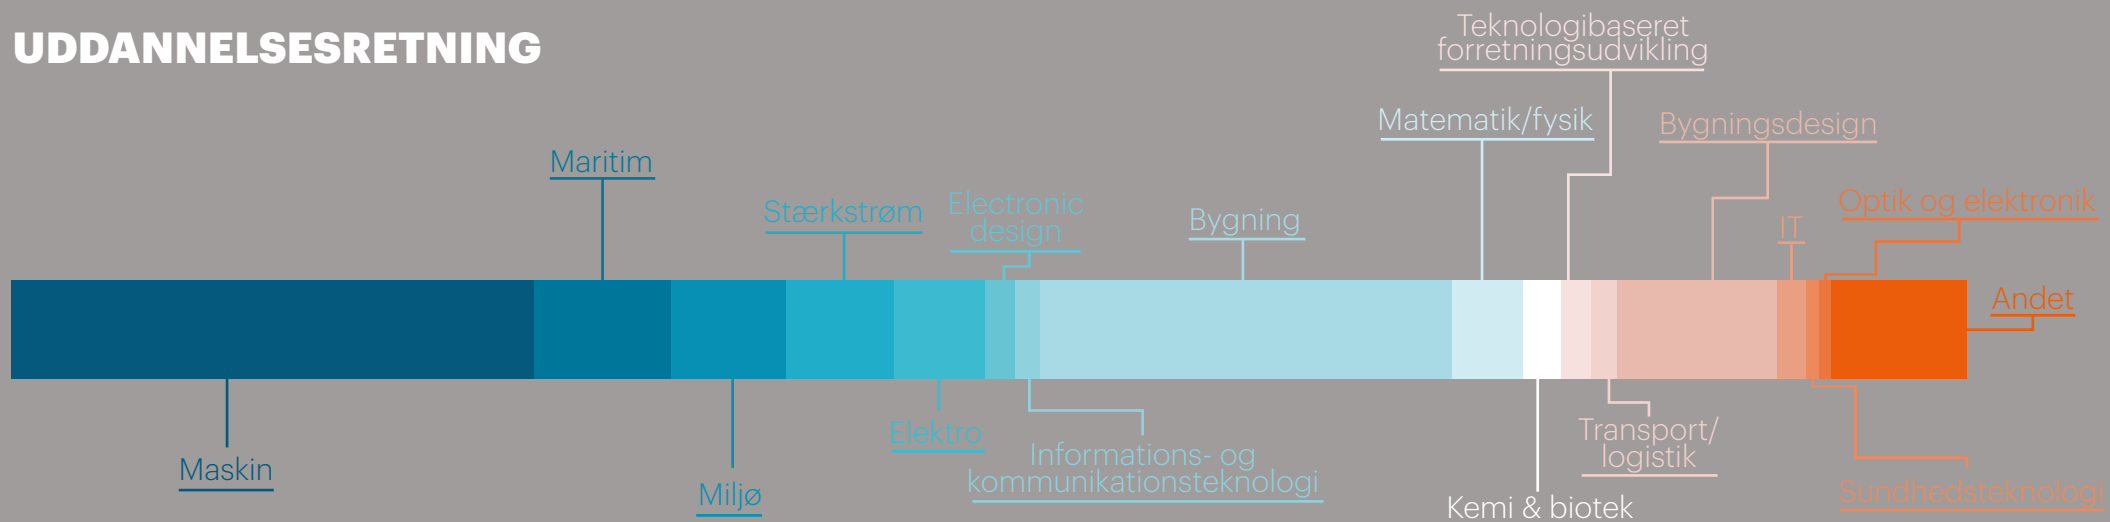

AARHUS MASKINMESTERSKOLE | AARHUS

Automationsteknolog
Autoteknolog
Maskinmester
Produktionsteknolog

JOBTRÆF AARHUS DELTAGERPROFIL

UDDANNELSESNIVEAU

■ Diplomingeniør ■ Kandidatniveau ■ Professionsbachelor ■ Bachelorniveau

FORMÅL MED DELTAGELSE

UDDANNELSESRETNING

JOBTRÆF ODENSE DELTAGERPROFIL

UDDANNELSESNIVEAU

■ Diplomingeniør ■ Kandidatniveau ■ Professionsbachelor ■ Bachelorniveau ■ Andet

FORMÅL MED DELTAGELSE

UDDANNELSESRETNING