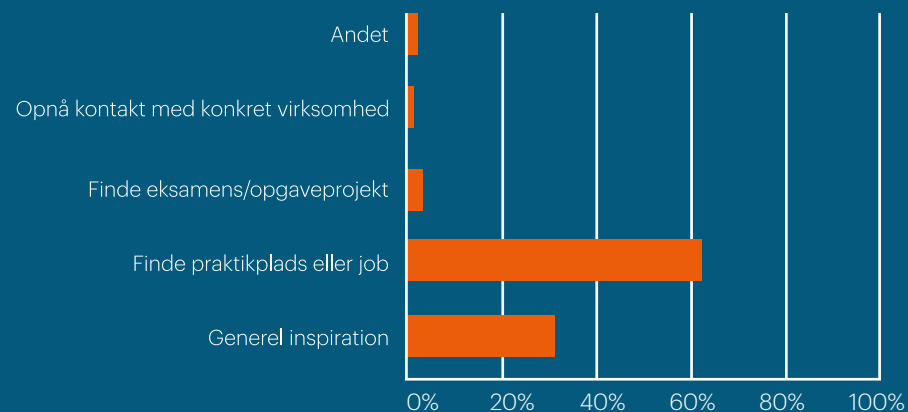

FORMÅL MED DELTAGELSE

UDDANNELSESRETNING

JOBTRÆF ODENSE DELTAGERPROFIL

UDDANNELSESNIVEAU

■ Diplomingeniør ■ Kandidatniveau ■ Professionsbachelor ■ Bachelorniveau ■ Andet

FORMÅL MED DELTAGELSE

UDDANNELSESRETNING

MARKEDSFØRING

VI MARKEDSFØRER MESSEN OG Udstillerne i følgende medier

- Ingeniøren, som hver fredag har 182.000 læsere, heraf 35.000 studerende
- Karrierektion om Jobtræf Aarhus, der udkommer med Ingeniøren ugen før messen
- Ingeniørens hjemmeside, ing.dk, der har 430.000 brugere hver måned, heraf 33.000 studerende
- Ingeniørens elektroniske nyhedsbrev, der udkommer to gange dagligt til 30.000 modtagere
- Ingeniørens Studieliv – Ingeniørens elektroniske nyhedsbrev for studerende, der udkommer hver fredag til 24.000 modtagere
- Version2's elektroniske nyhedsbrev, der udkommer dagligt til 16.000 modtagere
- Version2.dk, nyhedssitet for it-professionelle med 165.000 brugere hver måned, heraf 5.000 studerende
- Jobtræfs egen hjemmeside, jobtraef.dk
- Jobportalen studiejobfinder.dk og jobfinder.dk, 35.000 månedlige brugere
- Facebook, Twitter, LinkedIn
- Materiale på messedagen
- Universiteternes relevante medier og platforme